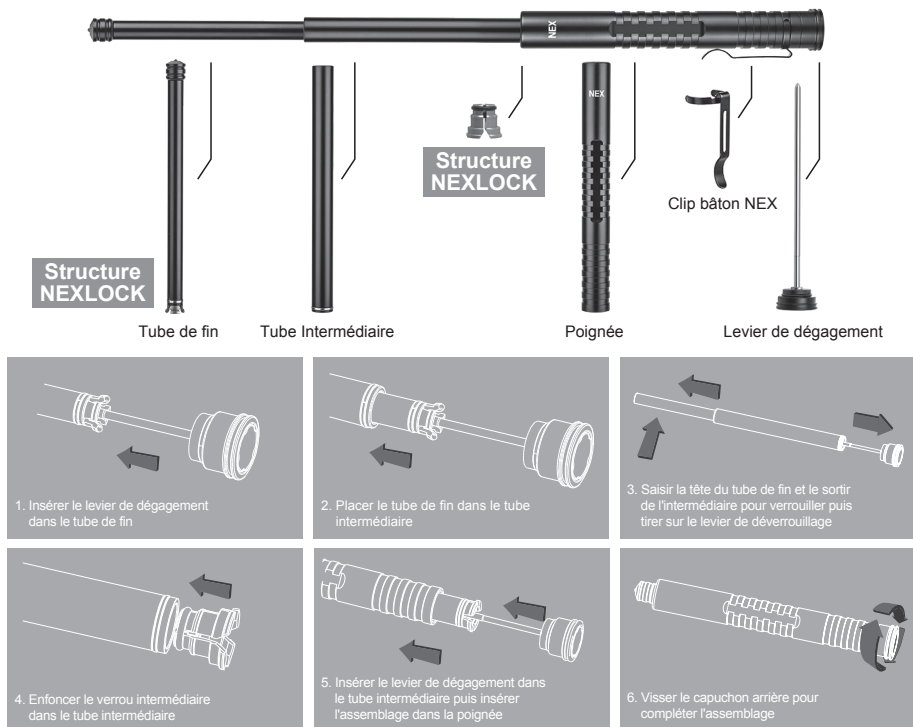

VUE ÉCLATÉE

Marche à suivre pour le remontage

CARACTÉRISTIQUES

Modèle	NEX 12" (Wal)
Finition	Noir
Rétractation	6.22" (158 ± 1.5 mm)
Déploiement	12" (302 ± 2 mm)
Poids	≤6.35 oz (170 ± 10 g)
Diamètre Manche	22 ± 1 mm
Matériaux Corps	AlliageAcier + Aluminium Aviation
Résistance à l'Impact	2 m
Capacité d'Anti-Agression	3000 Fois
Extensibilité	3000 Fois
Résistance à la Corrosion	Niveau 9
Résistance à la Traction	1000 N
Résistance à la Flexion	3000 N
Structure de Verrouillage	NEXLOCK

UTILISATION

DÉPLOYER LE BÂTON

Votre bâton NEX WALKER peut être facilement déployé par simple mouvement du poignet ou en tirant sur la pointe du bâton en s'assurant de verrouiller chaque partie.

RÉTRACTER LE BÂTON

Rétracter votre bâton en appuyant sur le bouton de déverrouillage sur le capuchon arrière.

⚠️ AVERTISSEMENTS

- A. Il est interdit de frapper directement une surface dure pour protéger les composants internes contre les dommages!
  B. Votre bâton télescopique ne doit jamais être déployé en direction d'une personne

ENTRETIEN

Votre bâton NEX est un produit finement usiné, il n'est donc pas nécessaire de l'entretenir fréquemment s'il n'est pas déployé/rétracté moins de 3 000 fois. Cependant, en cas d'utilisation sous la pluie ou d'immersion dans l'eau, la graisse peut avoir été endommagée et un risque de rouille est possible. Dévisser alors capuchon arrière, retirer la tige de dégagement. Utiliser un chiffon doux et un détergent doux pour nettoyer la tige puis appliquer une quantité généreuse de graisse de silicone organique sur celle-ci.

⚠️ AVERTISSEMENTS

Ne perdez aucun composant après avoir désassemblé votre bâton pour l'entretien (lien vidéo pour l'entretien sur <http://nexbaton.com/>).

GARANTIE

- A. NEX garantit que chaque bâton est exempt de défauts de matériaux et de fabrication. S'il y a un problème de qualité sur votre bâton lorsque vous le recevez pour la première fois, veuillez contacter votre revendeur local. Dans le cadre de cette garantie, ce service sera gratuit pour les pièces ou la main d'œuvre.
- B. Tout bâton NEX endommagé par une utilisation incorrecte, des dommages esthétiques, une usure normale ou une mauvaise utilisation annule toute garantie expresse ou implicite. Notre société fournira alors un service payant et le coût sera principalement basé sur le remplacement effectif des matériaux.

CONTACTEZ NOUS

NEXTORCH INDUSTRIES CO., LTD.
Address: No.61Yudong 1st Road, Yangdong County Yangjiang Municipality,
Guangdong Province,China (Postcode: 529931)
Fax: +86-662-6602218
Email: info@nextorch.com