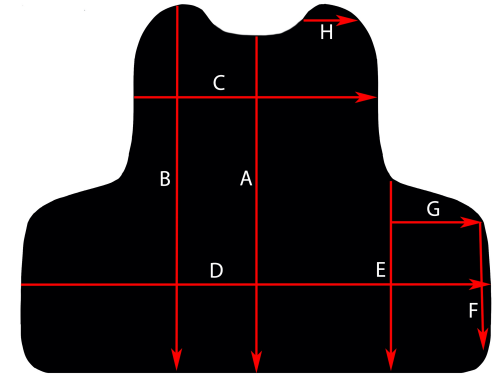

Grille de mesures de housses Full Tactical pour pack

FACE en mm

	A	B	C	D	E	F	G	H
XS	325	355	260	500	200	130	110	50
S	345	375	260	530	225	140	115	50
M	360	390	275	550	255	160	120	50
L	380	410	295	580	270	170	130	50
XL	395	430	310	595	275	185	140	50
2XL	410	445	315	625	280	210	130	50
3XL	430	465	320	660	305	240	140	50
4XL	450	480	330	680	320	250	170	50
5XL	470	510	345	700	340	270	170	50

DOS en mm

	A	B	C	D	E	F	G	H
XS	350	390	300	515	220	140	90	80
S	380	430	315	530	230	150	95	80
M	400	450	330	565	240	150	105	80
L	420	460	340	590	265	160	110	80
XL	440	490	350	610	260	170	115	80
2XL	455	495	360	640	270	230	115	80
3XL	485	530	370	665	300	240	120	80
4XL	505	545	380	680	330	250	130	80
5XL	530	570	390	700	330	290	140	80